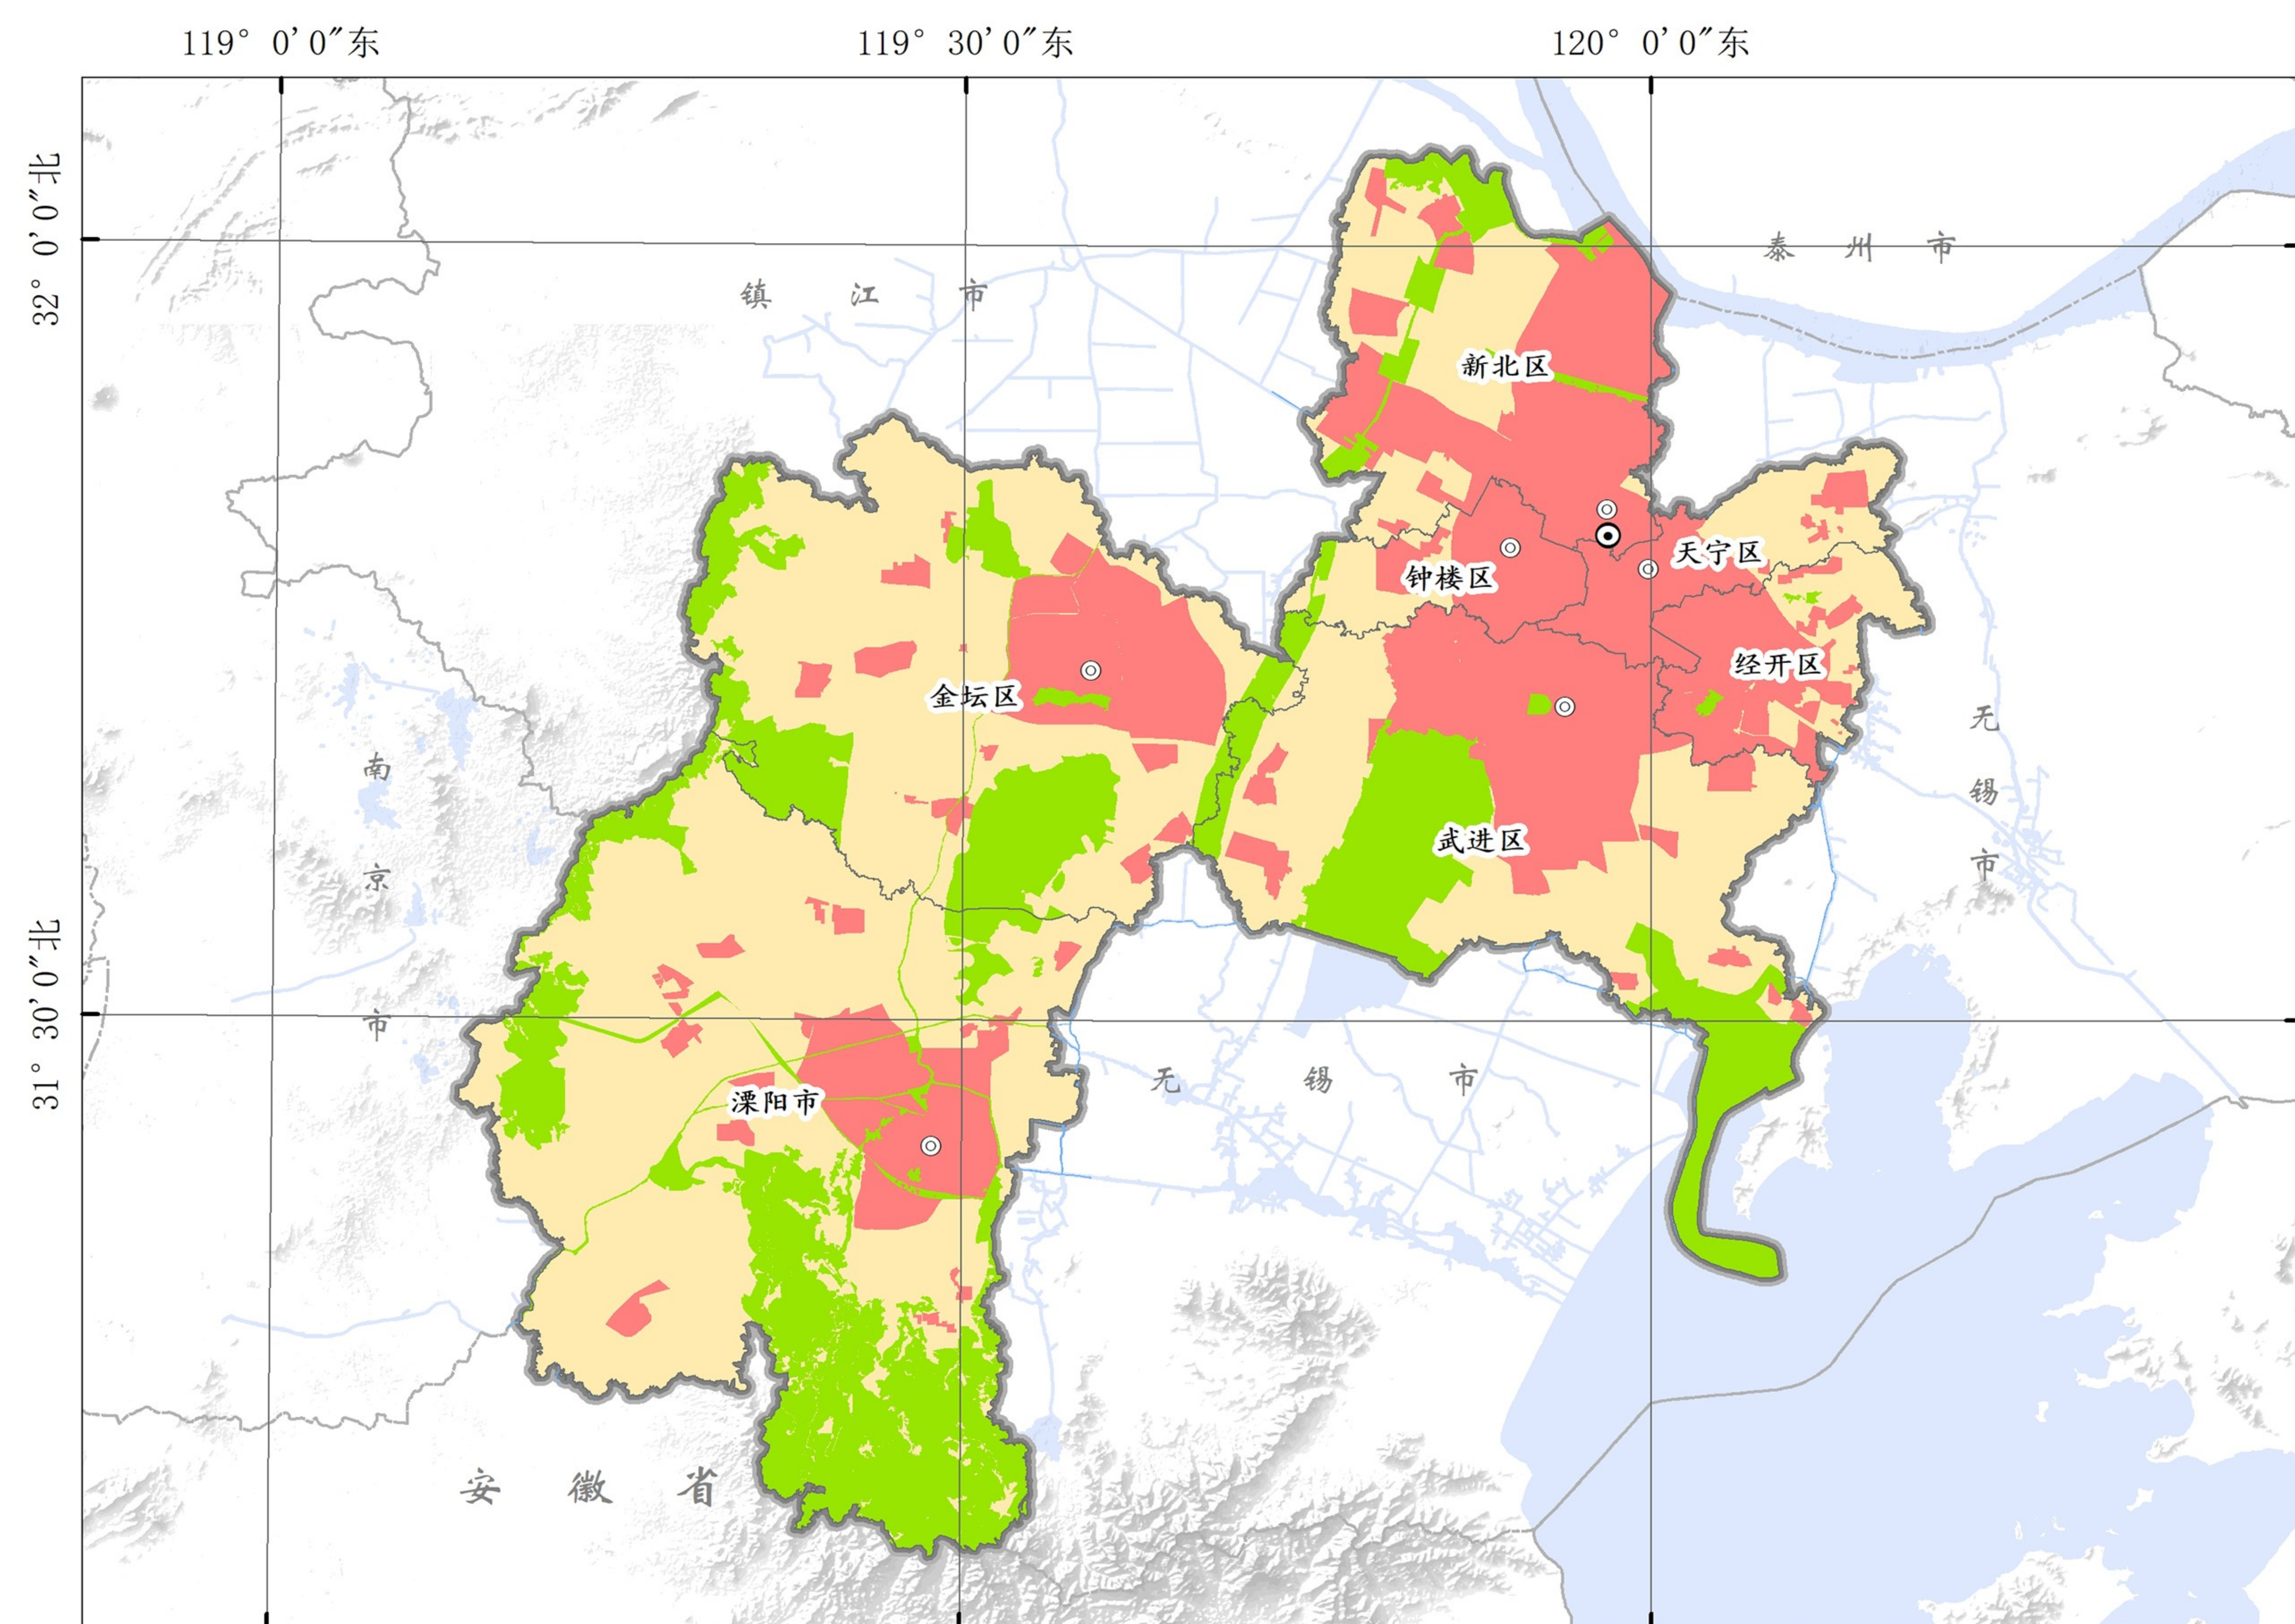

附件1：常州市环境管控单元变化对比图

2020年版本

2023年版本

图

- | | | | | | | | |
|---|----|-------|-----|---|--------|---|--------|
| ⊙ | 地市 | ----- | 地市界 | ■ | 优先保护单元 | ■ | 一般管控单元 |
| ⊙ | 区县 | ----- | 区县界 | ■ | 重点管控单元 | | |

例

1:600000