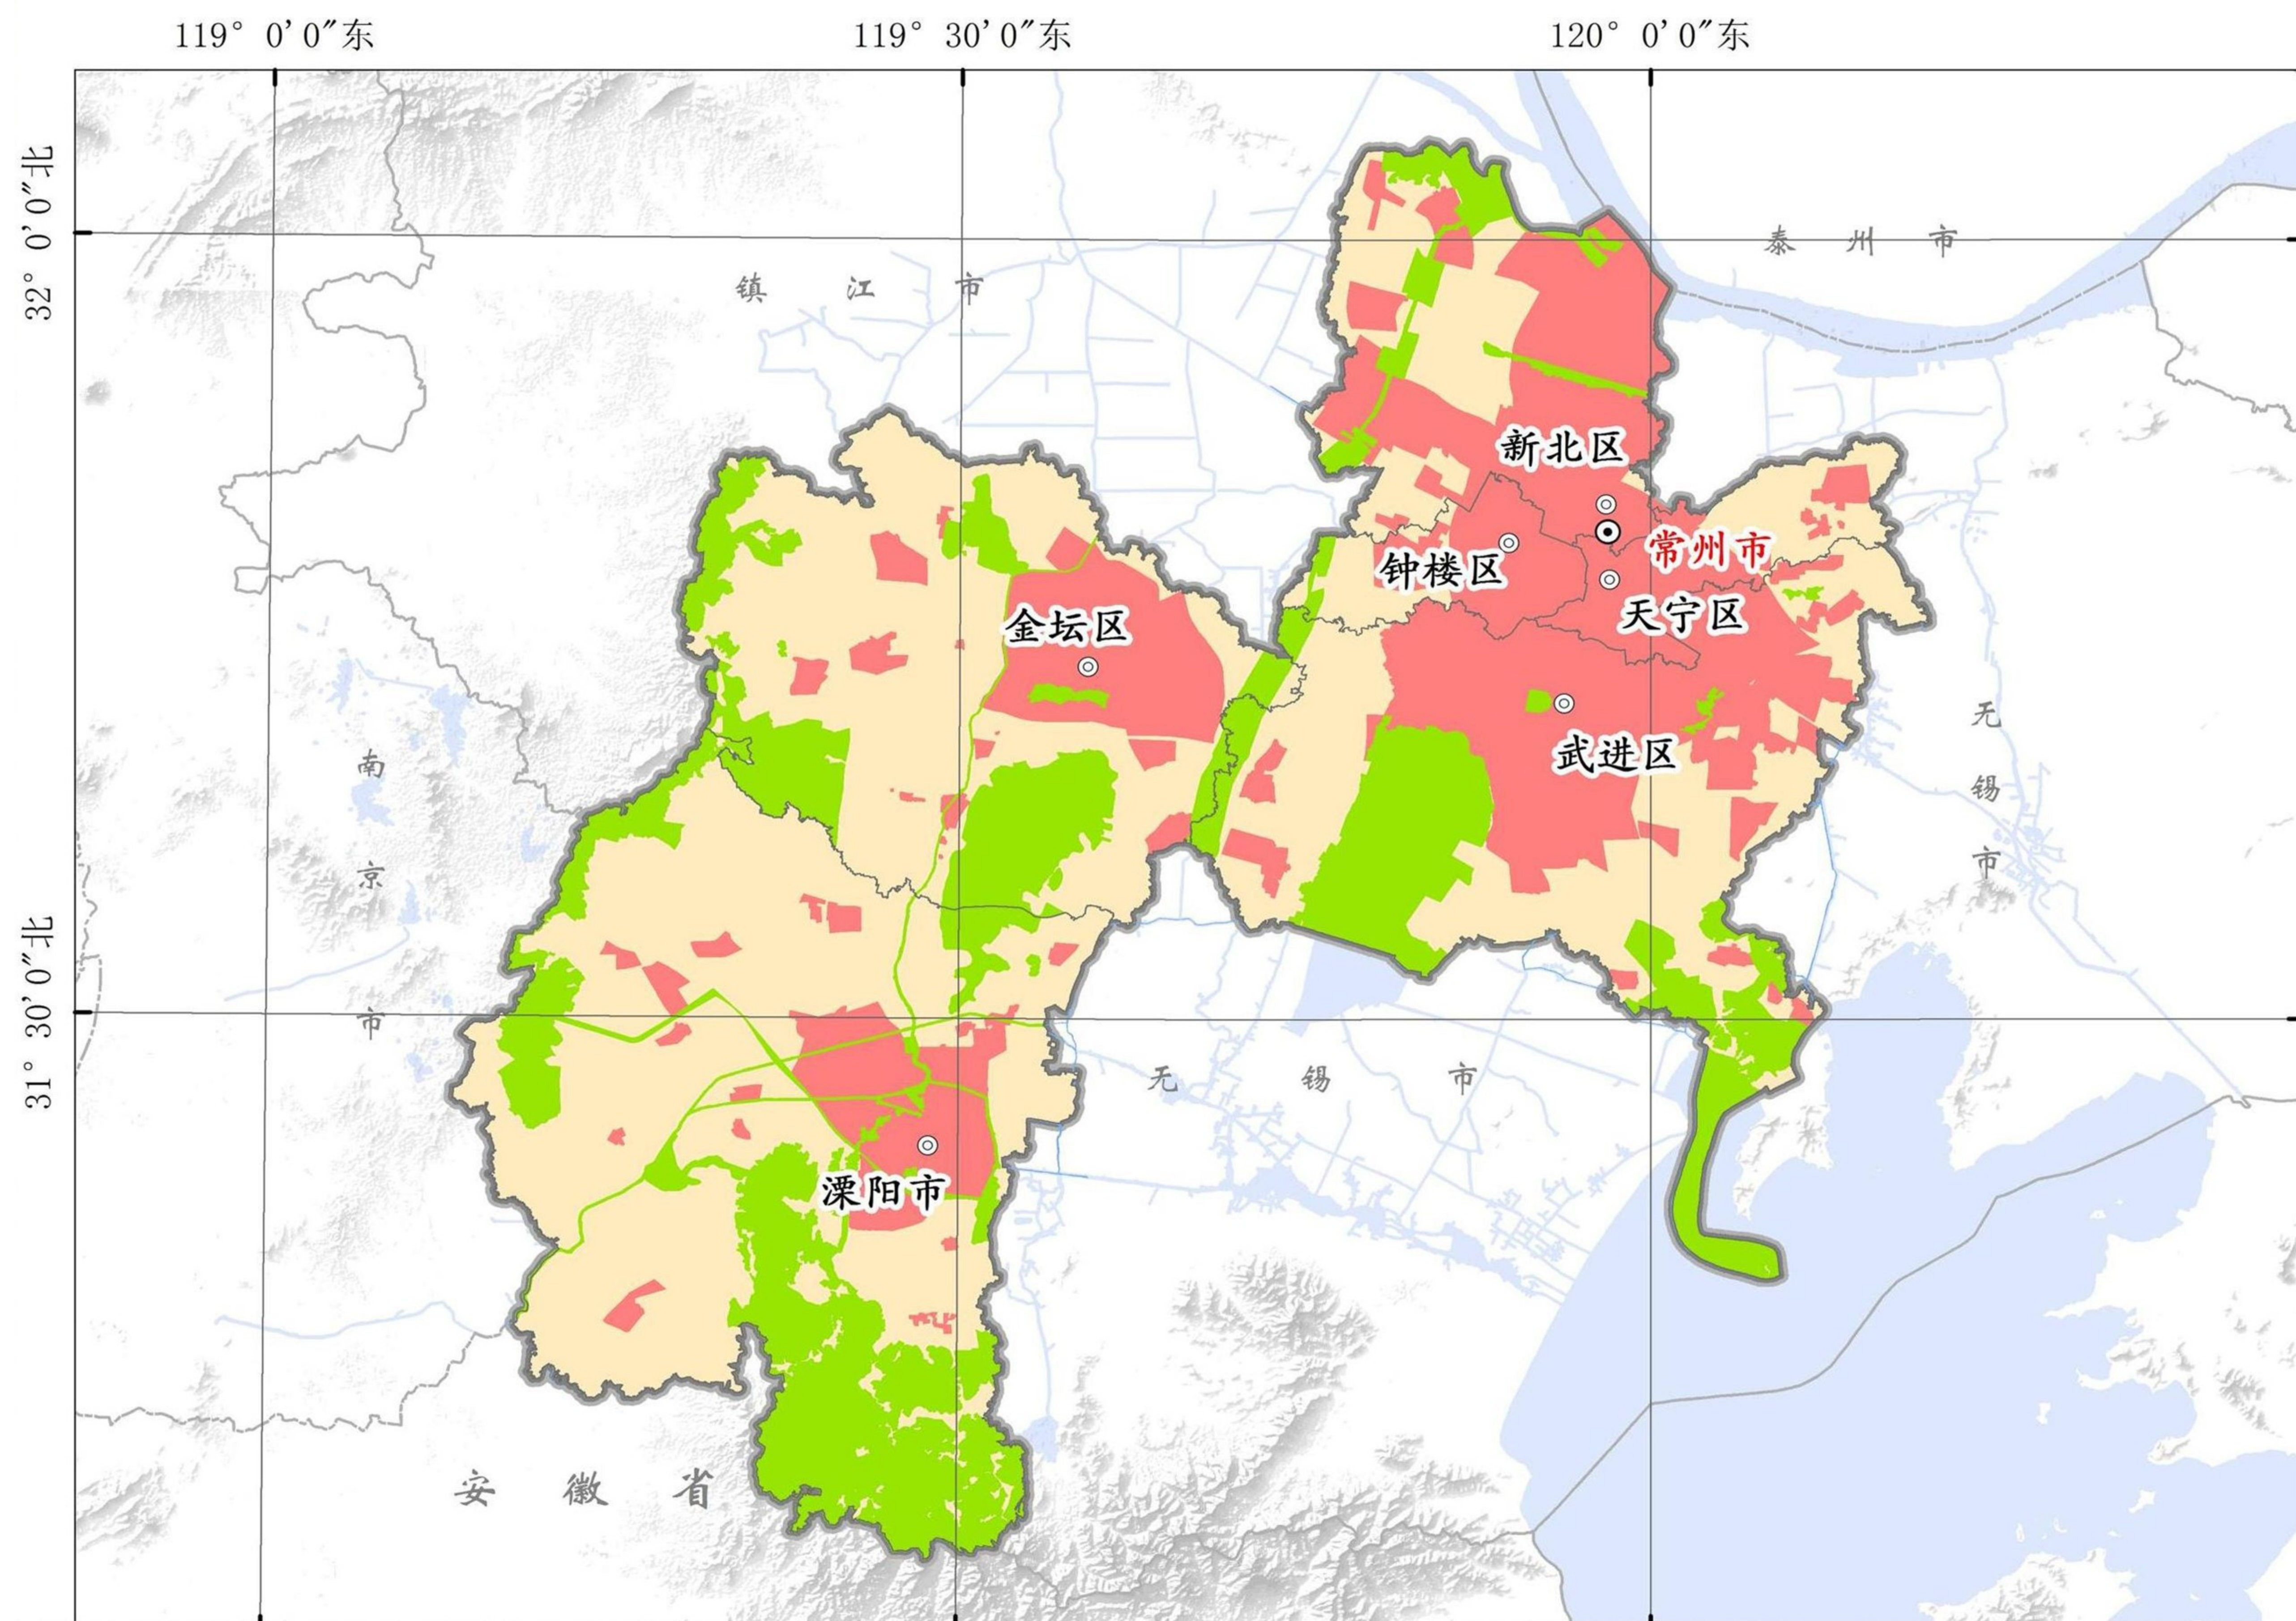

附件1：常州市环境管控单元变化对比图

2020年版本

2023年版本

图

- | | | | | | | | |
|---|----|-------|-----|---|--------|---|--------|
| ⊙ | 地市 | ----- | 地市界 | ■ | 优先保护单元 | ■ | 一般管控单元 |
| ⊙ | 区县 | ----- | 区县界 | ■ | 重点管控单元 | | |

例

1:600000